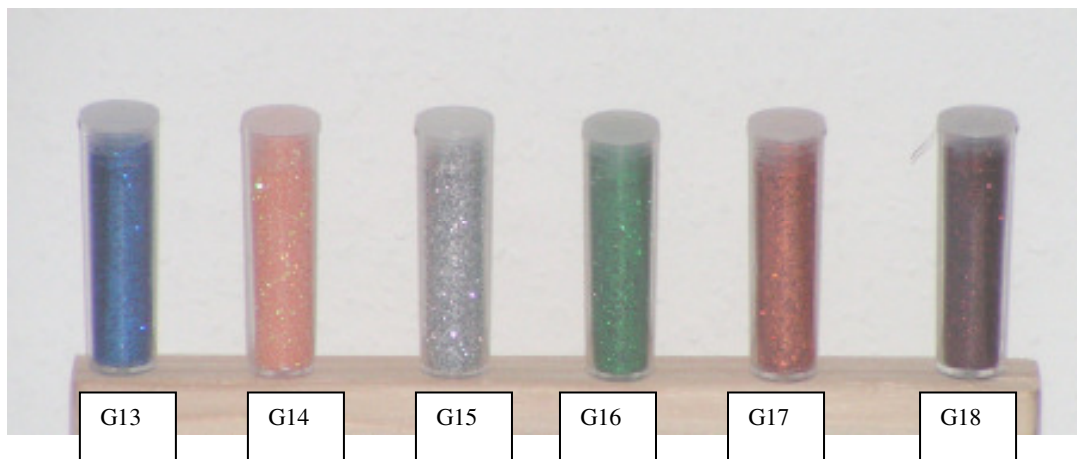

weitere Motive (auch Ihre ganz Privaten) auf Anfrage !!!!

Richtiger Gebrauch der Klobürste
60x42cm (auch andere Größen) **19,90€**
Schild ist komplett fertig

Die Preise beziehen sich auf die ausgeschnittene, Vorgemalte, Holzfigur und den passenden Ständer (H = Figuren zum Aufhängen). Weitere Informationen zu Liefermöglichkeiten (Sonderwünsche und Größen) am Ende des Kataloges.

Glitterfäden

Glitterpulver

Konturenstift schwarz (keine Abbildung) 2,00€

Manuelas Erzgebirgische Holzstube

www.holzmanu.de * Tel.: 037603/550688

1. Allgemeine Informationen
2. Sonderwünsche
3. Liefer- und Zahlungsbedingungen
4. Verpackungs- und Portokosten