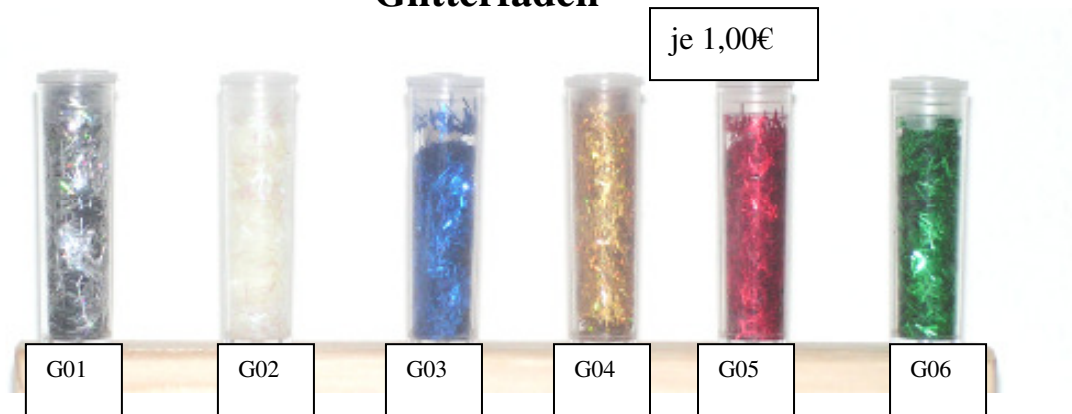

weitere Motive (auch Ihre ganz Privaten) auf Anfrage !!!!

Richtiger Gebrauch der Klobürste
60x42cm (auch andere Größen) **19,90€**
Schild ist komplett fertig

Die Preise beziehen sich auf die ausgeschnittene, Vorgemalte, Holzfigur und den passenden Ständer (H = Figuren zum Aufhängen). Weitere Informationen zu Liefermöglichkeiten (Sonderwünsche und Größen) am Ende des Kataloges.

Glitterfäden

Glitterpulver

Konturenstift schwarz (keine Abbildung) 2,00€

Manuelas Erzgebirgische Holzstube

www.holzmanu.de * Tel.: 037603/550688

1. Allgemeine Informationen
2. Sonderwünsche
3. Liefer- und Zahlungsbedingungen
4. Verpackungs- und Portokosten