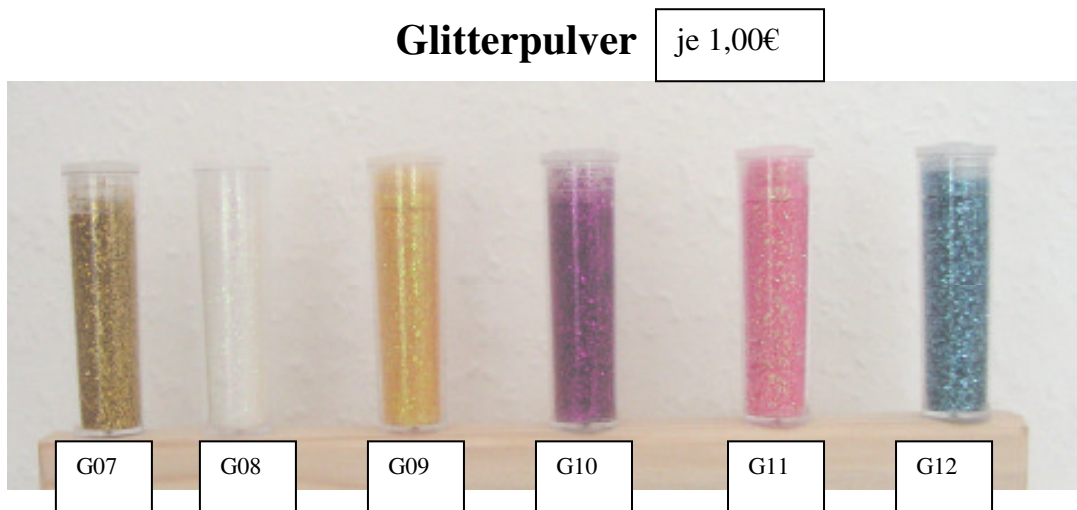

weitere Motive (auch Ihre ganz Privaten) auf Anfrage !!!!

Richtiger Gebrauch der Klobürste
60x42cm (auch andere Größen) **19,90€**
Schild ist komplett fertig

Die Preise beziehen sich auf die ausgeschnittene, Vorgemalte, Holzfigur und den passenden Ständer (H = Figuren zum Aufhängen). Weitere Informationen zu Liefermöglichkeiten (Sonderwünsche und Größen) am Ende des Kataloges.

Glitterfäden

Glitterpulver

Konturenstift schwarz (keine Abbildung) 2,00€

Manuelas Erzgebirgische Holzstube

www.holzmanu.de * Tel.: 037603/550688

1. Allgemeine Informationen
2. Sonderwünsche
3. Liefer- und Zahlungsbedingungen
4. Verpackungs- und Portokosten